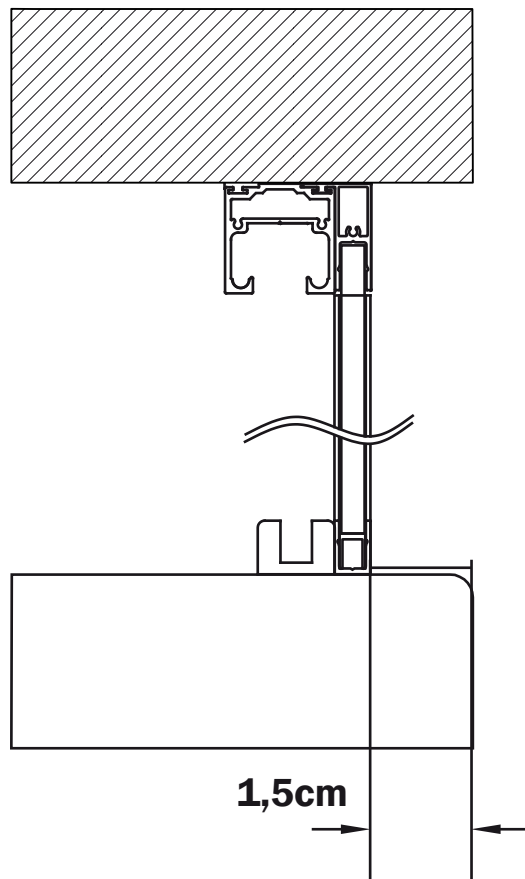

DOUBLE SLIDE DUCHE

Instruções de montagem
Assembly instructions
Instrucciones de montaje
Instructions de montage

COMPONENTES . COMPONENTS

FERRAMENTAS . TOOLS

Distância aconselhada
1,5cm

1,5cm

5

6

8

9

10

11

12

13

14

15