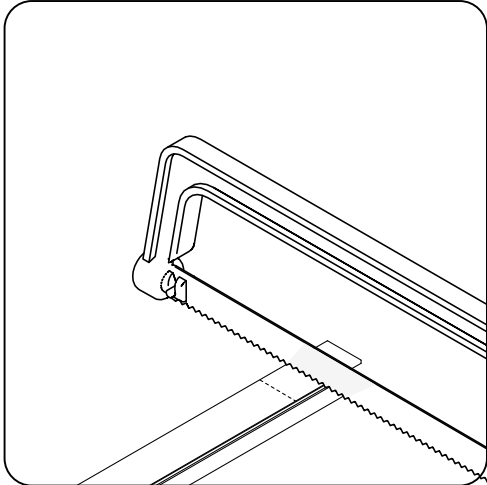

DOUBLE SLIDE DUCHE

Instruções de montagem
Assembly instructions
Instrucciones de montaje
Instructions de montage

COMPONENTES . COMPONENTS

FERRAMENTAS . TOOLS

Distância aconselhada
1,5cm

1,5cm

5

6