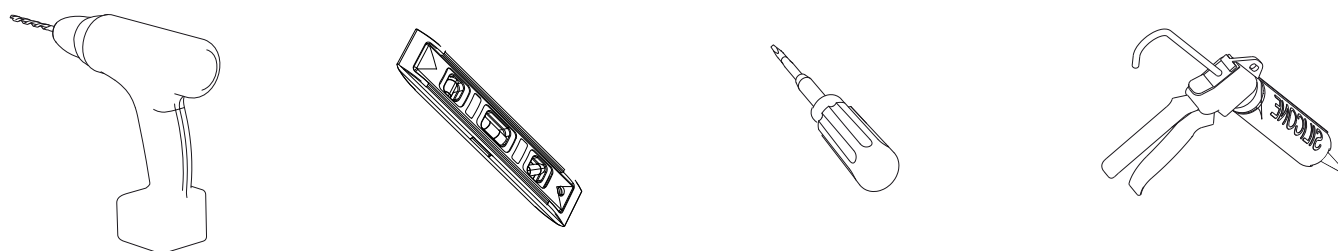

DOUBLE SLIDE DUCHE

Instruções de montagem
Assembly instructions
Instrucciones de montaje
Instructions de montage

COMPONENTES . COMPONENTS

FERRAMENTAS . TOOLS

Distância aconselhada
1,5cm

1,5cm

5

6