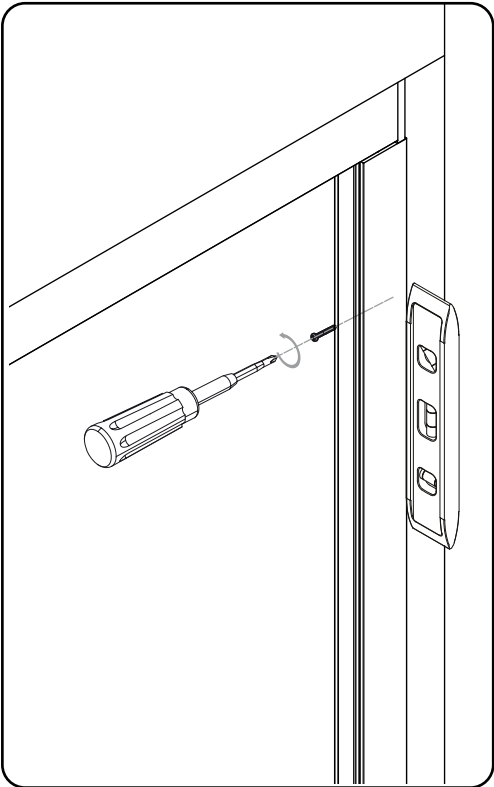

DOUBLE SLIDE DUCHE

Instruções de montagem
Assembly instructions
Instrucciones de montaje
Instructions de montage

COMPONENTES . COMPONENTS

FERRAMENTAS . TOOLS

Distância aconselhada
1,5cm

1,5cm

5

6