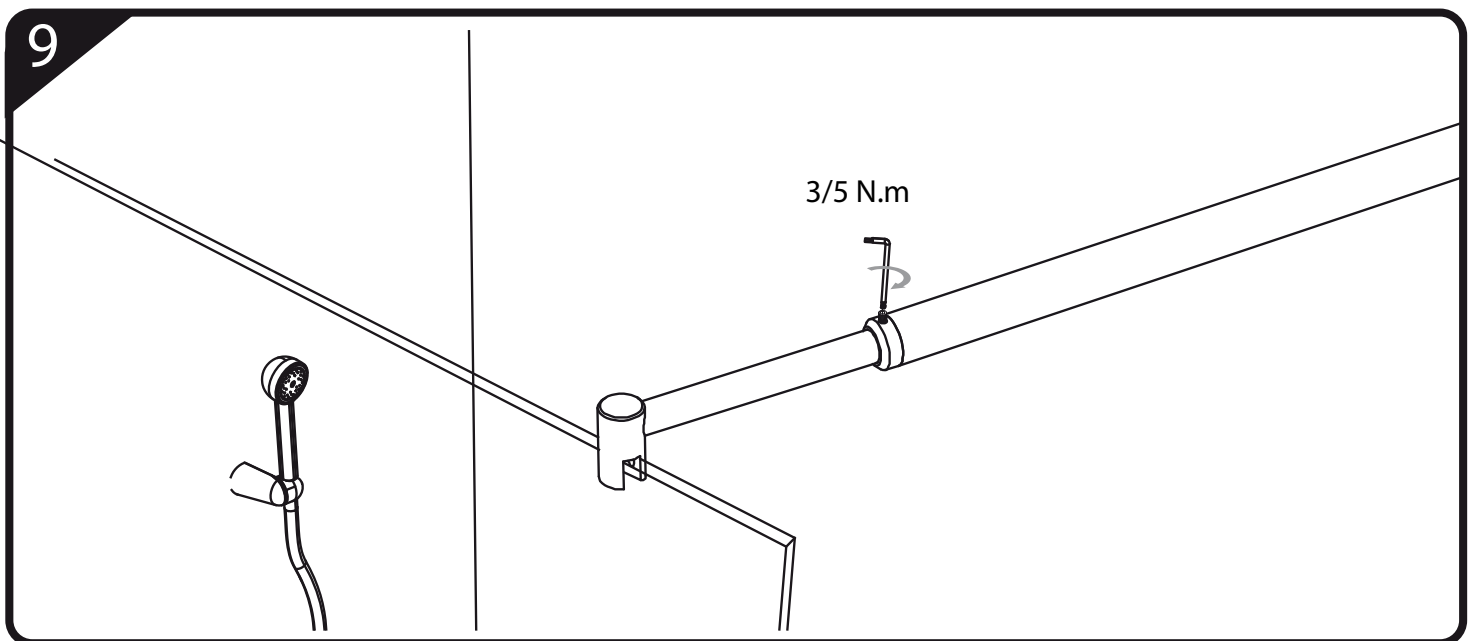

IT600

ITALBOX[®]

Distância aconselhada —
2cm

2

Inside
Interior
Dentro
Intérieur

3

4

10

24H