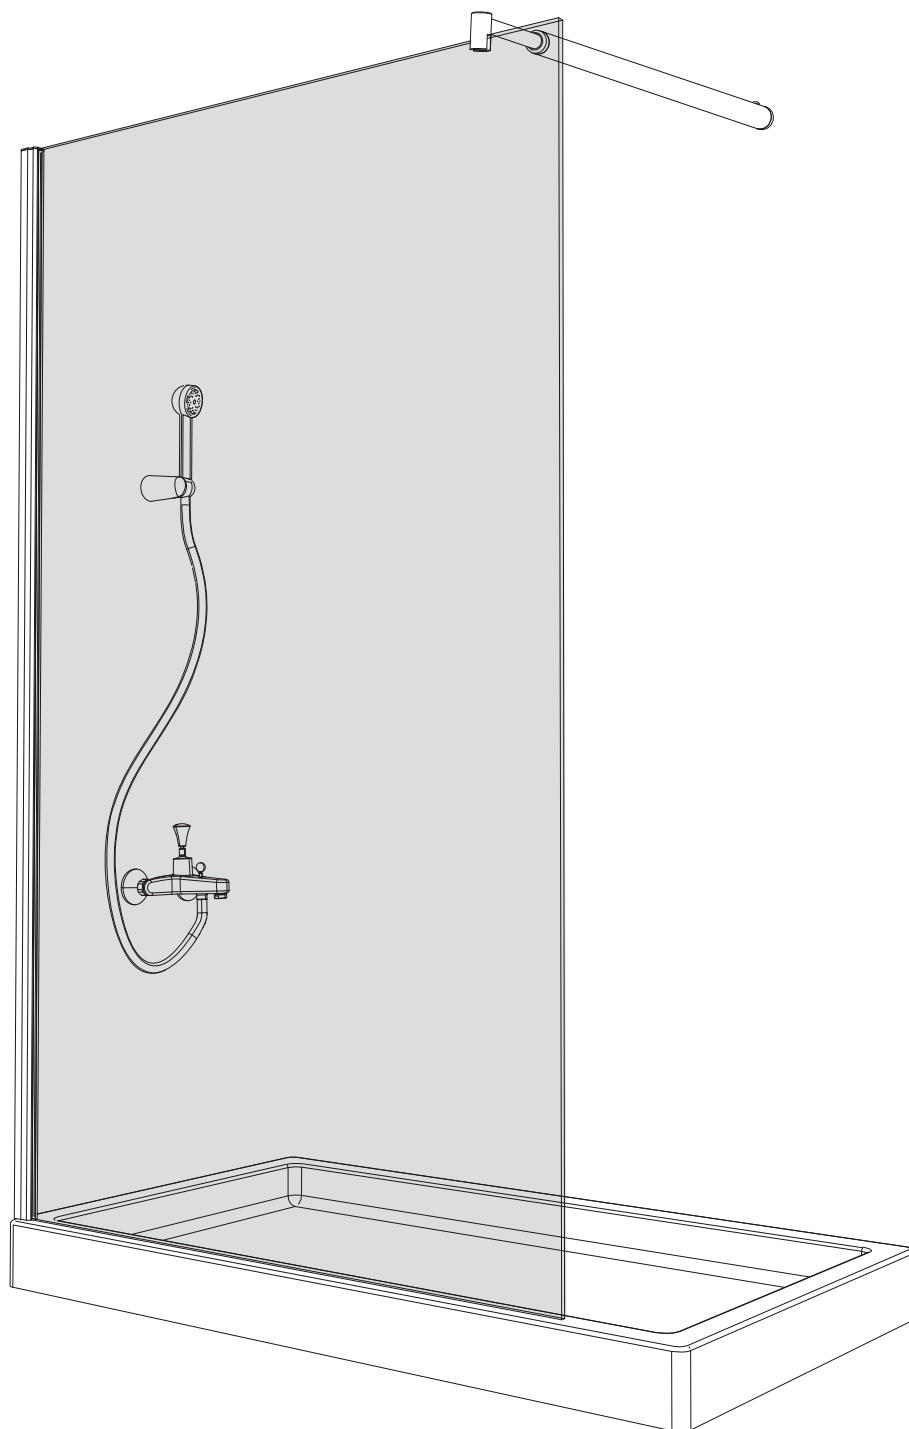

IT600

ITALBOX[®]

Distância aconselhada —
2cm

2

Inside
Interior
Dentro
Intérieur

3

4

10

24H