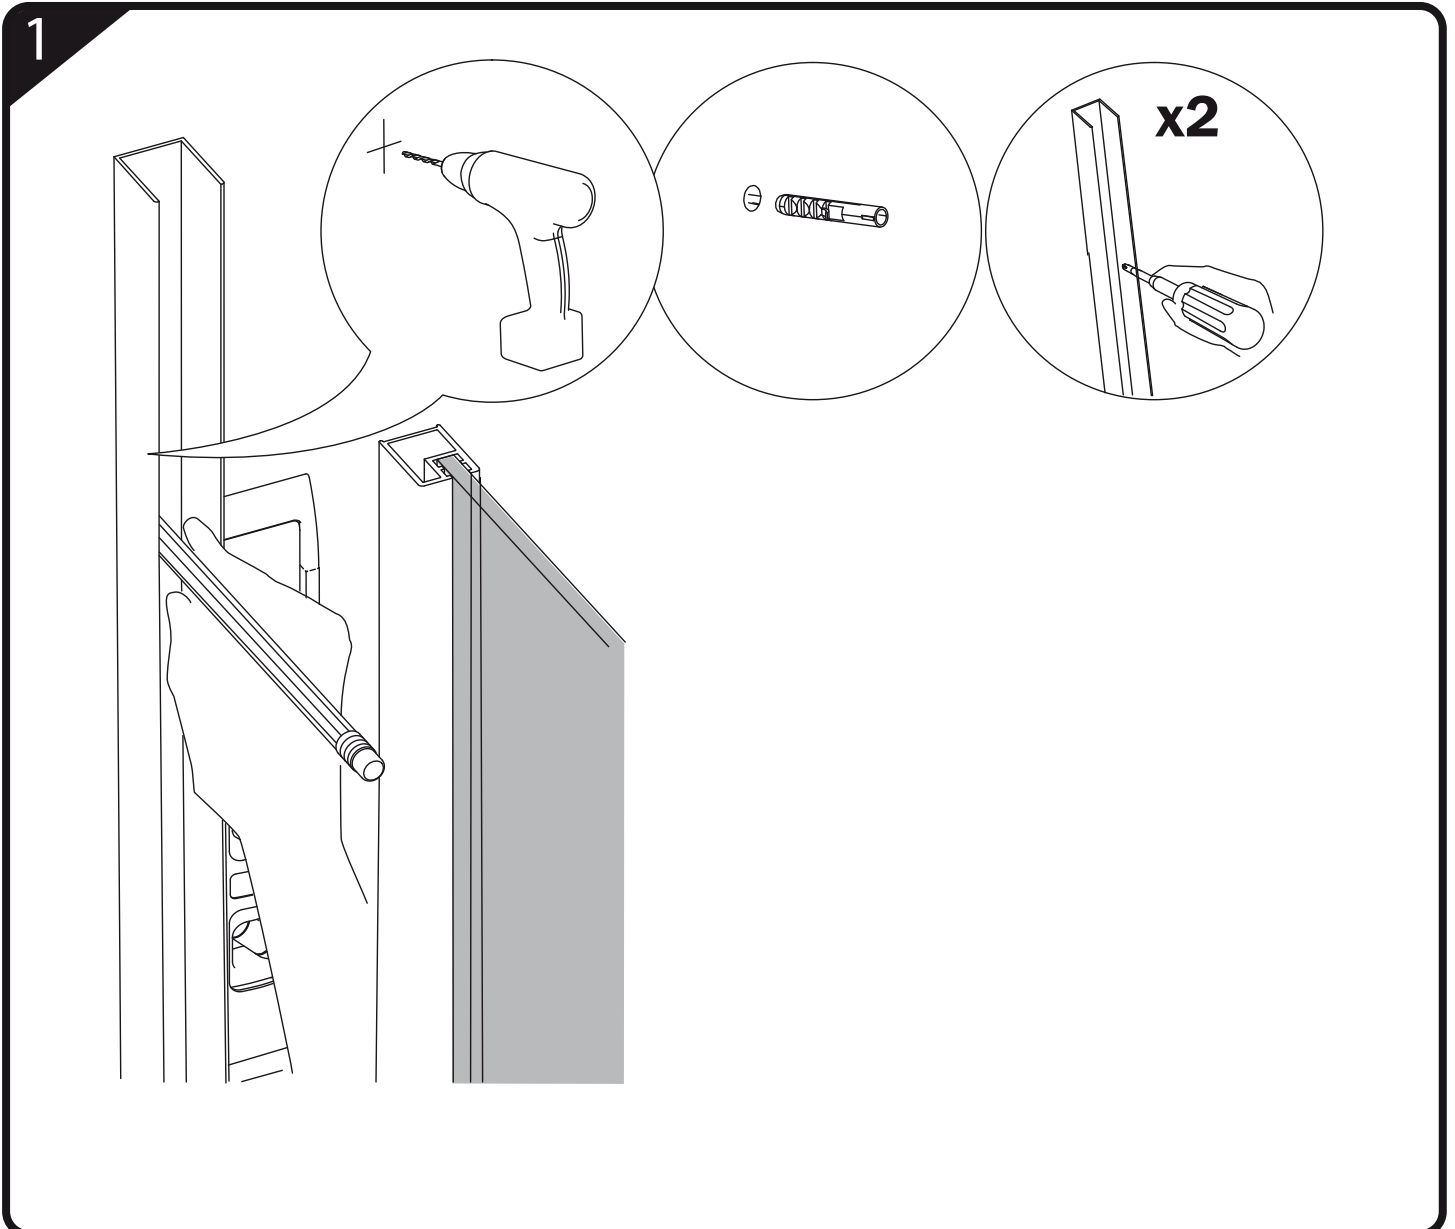

IT600

ITALBOX[®]

Distância aconselhada —
2cm

2

Inside
Interior
Dentro
Intérieur

3

4

10

24H