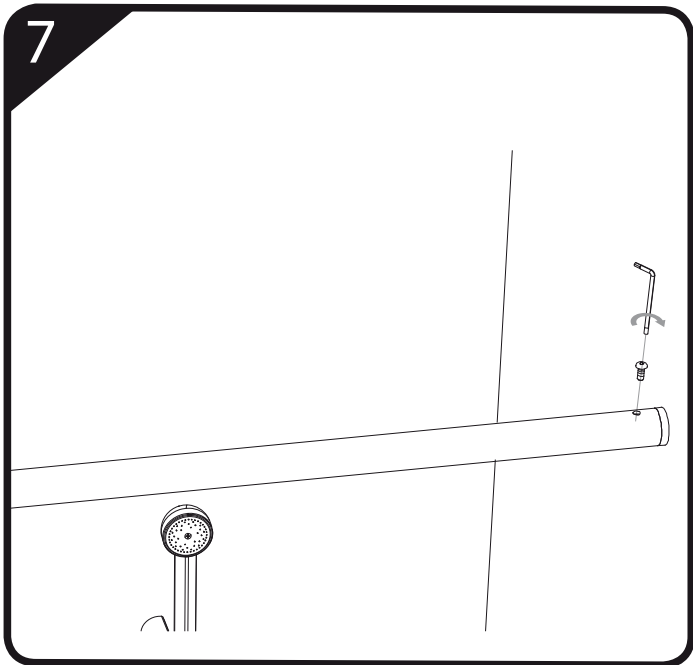

IT600

ITALBOX[®]

Distância aconselhada —
2cm

2

Inside
Interior
Dentro
Intérieur

3

4

10

24H