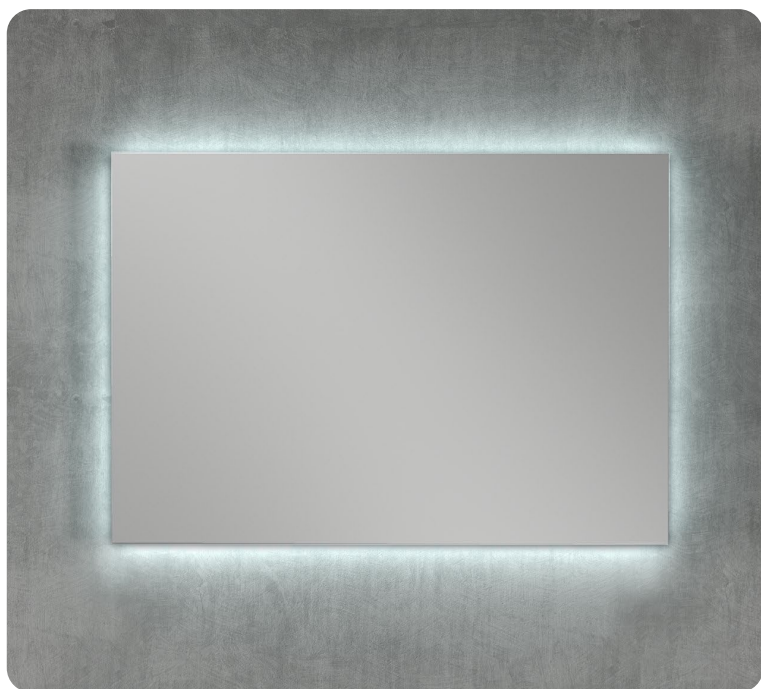

ESPELHO RETRO

Espelho retro iluminado com caixa de luz.
 Tipo de instalação: suspenso.
 Iluminação: integrada no espelho.
 Tipo de iluminação: LED.
 T.cor: 6500K
 AC: 220 - 230 V
 DC: 12V
 Índice de proteção: IP44
 Potência: 4.8W/m
 Tempo médio de vida LED's: 50.000 horas
 Espessura total: 30mm.
 Extras possíveis: desembaciador, espelho aumentado, botão ON/OFF.

Espeho

L x A x P	600 x 800 x 30mm
	800 x 800 x 30mm
	1000 x 800 x 30mm
	1200 x 800 x 30mm

Dimensões e acabamentos não standard: disponíveis sob consulta.

Posição do Espelho

Este produto foi concebido para ser utilizado em ambientes interiores. Caso deseje aplicá-lo no seu quarto de banho, aplique-o no volume 2 ou volume 3. A aplicação no volume 0 ou volume 1 configura má utilização do produto.

Índice de Protecção.

Duplo Isolamento

Espelho Certificado

Potência de 4.8 W/m

Película de segurança

Classe Energética

Espessura : 30mm

T. Cor : 6500K

Fluxo Luminoso: 200lm