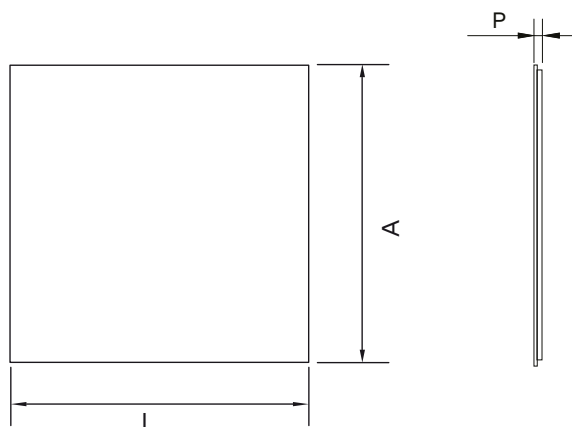

ESPELHO RETRO

Espelho retro iluminado com caixa de luz.
 Tipo de instalação: suspenso.
 Iluminação: integrada no espelho.
 Tipo de iluminação: LED.
 T.cor: 6500K
 AC: 220 - 230 V
 DC: 12V
 Índice de proteção: IP44
 Potência: 4.8W/m
 Tempo médio de vida LED's: 50.000 horas
 Espessura total: 30mm.
 Extras possíveis: desembaciador, espelho aumentado, botão ON/OFF.

Espeho

L x A x P	600 x 800 x 30mm
	800 x 800 x 30mm
	1000 x 800 x 30mm
	1200 x 800 x 30mm

Dimensões e acabamentos não standard: disponíveis sob consulta.

Posição do Espelho

Este produto foi concebido para ser utilizado em ambientes interiores. Caso deseje aplicá-lo no seu quarto de banho, aplique-o no volume 2 ou volume 3. A aplicação no volume 0 ou volume 1 configura má utilização do produto.

Índice de Protecção.

Duplo Isolamento

Espelho Certificado

Potência de 4.8 W/m

Película de segurança

Classe Energética

Espessura : 30mm

T. Cor : 6500K