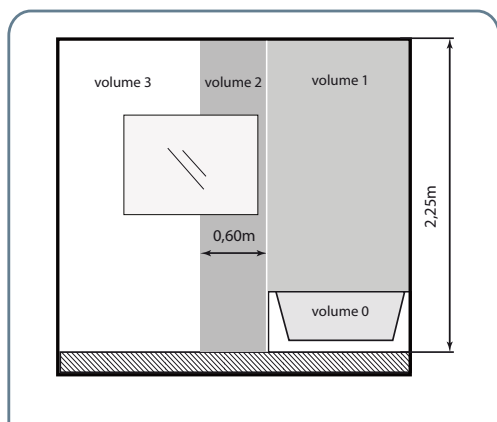

ESPELHO RETRO

Espelho retro iluminado com caixa de luz.
 Tipo de instalação: suspenso.
 Iluminação: integrada no espelho.
 Tipo de iluminação: LED.
 T.cor: 6500K
 AC: 220 - 230 V
 DC: 12V
 Índice de proteção: IP44
 Potência: 4.8W/m
 Tempo médio de vida LED's: 50.000 horas
 Espessura total: 30mm.
 Extras possíveis: desembaciador, espelho aumentado, botão ON/OFF.

Espeho

L x A x P	600 x 800 x 30mm
	800 x 800 x 30mm
	1000 x 800 x 30mm
	1200 x 800 x 30mm

Dimensões e acabamentos não standard: disponíveis sob consulta.

Posição do Espelho

Este produto foi concebido para ser utilizado em ambientes interiores. Caso deseje aplicá-lo no seu quarto de banho, aplique-o no volume 2 ou volume 3. A aplicação no volume 0 ou volume 1 configura má utilização do produto.

Índice de Protecção.

Duplo Isolamento

Espelho Certificado

Potência de 4.8 W/m

Película de segurança

Classe Energética

Espessura : 30mm

T. Cor : 6500K