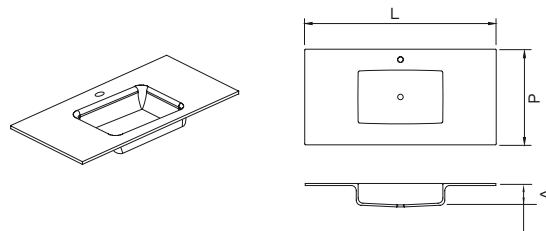

Acabamentos Finishes

acabamentos standard brilho; mate sob consulta.
standard gloss finishes; mate on request.

Lavatório cerâmico
Ceramic washbasin

	600 x 150 x 460
	800 x 150 x 460
L x A x P	1000 x 150 x 460
	1200 x 150 x 460
	duplo/double

Lavatório vidro
Glass washbasin

	600 x 150 x 460
	800 x 150 x 460
L x A x P	1000 x 150 x 460
	1200 x 150 x 460

Lavatório Vidro. Glass washbasin