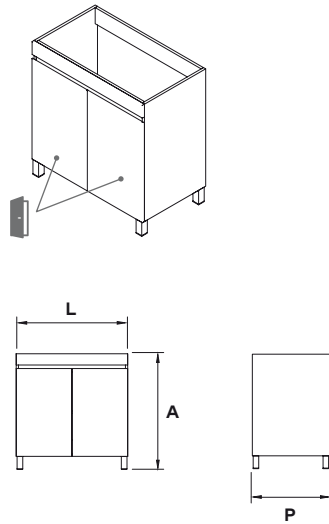

**NOP**

Móvel  
Furniture

Porta - Puxador  
Door-Handle

**Dimensões** Dimensions

Móvel  
Furniture

	600 x 850 x 460
	800 x 850 x 460
L x A x P	1000 x 850 x 460

Móvel de chão com duas portas, frentes em mdf hidrófugo e corpo em aglomerado. Lavatório em vidro ou cerâmica. Gavetas com profundidade 100mm menor que a profundidade do móvel. Localização dos esgotos ao centro do móvel.

Floor furniture with two doors, fronts in water repellent mdf and agglomerate body. Washbasin in glass or ceramic. Cabinet price does not include the washbasin. Drawers with depth 100mm less than the depth of the furniture. Location of the sewers in the center of the furniture

Lavatório cerâmico  
Ceramic washbasin

	600 x 150 x 460
	800 x 150 x 460
L x A x P	1000 x 150 x 460
	1200 x 150 x 460
	duplo/double

Lavatório vidro  
Glass washbasin

	600 x 150 x 460
	800 x 150 x 460
L x A x P	1000 x 150 x 460
	1200 x 150 x 460